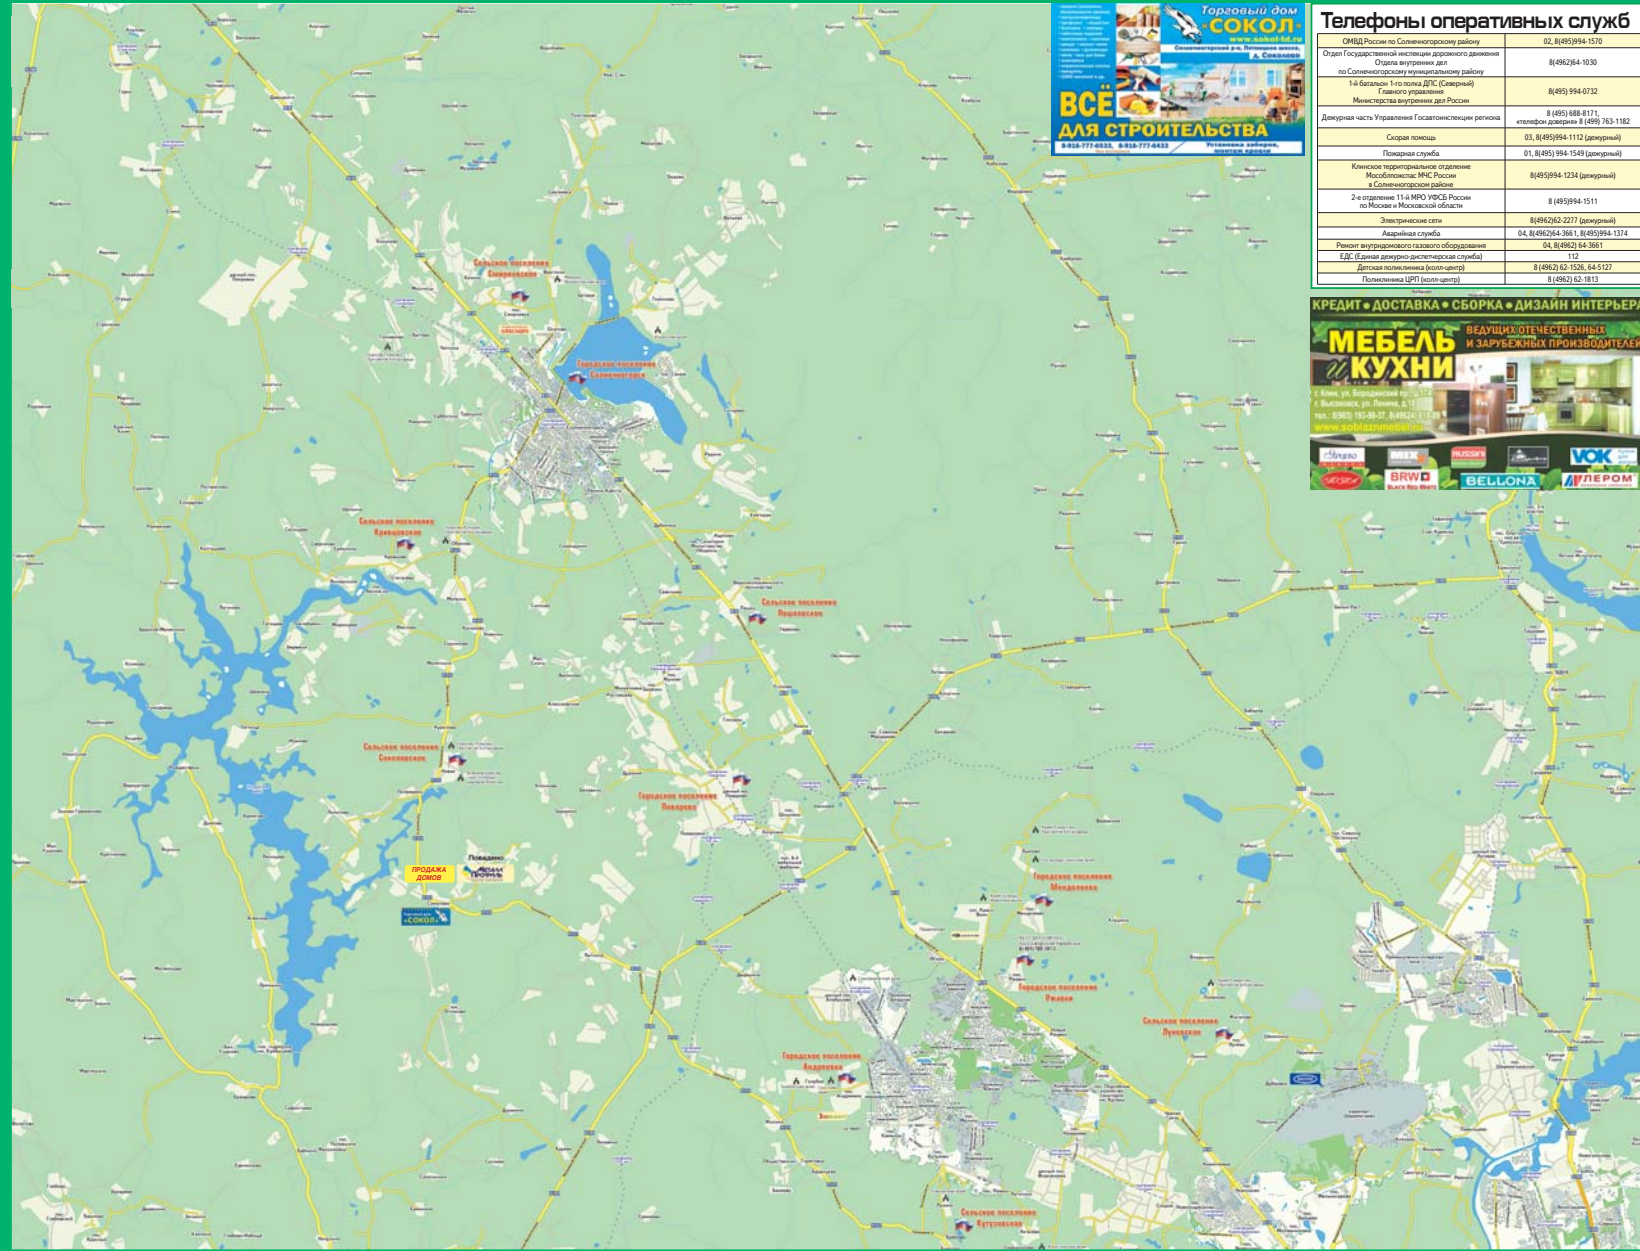

Торговый дом СОКОЛ
www.sokol-td.ru
Солнечногорский район, п. Поварово, мкрн 1, стр. 1

ВСЁ ДЛЯ СТРОИТЕЛЬСТВА
8(495) 777-8333, 8(495) 777-8333

КРЕДИТ • ДОСТАВКА • СБОРКА • ДИЗАЙН ИНТЕРЬЕРА

МЕБЕЛЬ КУХНИ БЕДУЩИХ ОТЕЧЕСТВЕННЫХ И ЗАРУБЕЖНЫХ ПРОИЗВОДИТЕЛЕЙ

г. Клин, ул. Воронцовский пр., 17
г. Волоколамск, ул. Липовая, 8/1
тел./факс: 8(4962) 193-99, 8(4962) 193-99
www.sobolazzmebel.ru

BRW, BELLEONA, ИДЕПОМ

ДУШЕВЫЕ КАБИНЫ RIVER в наличии

ОТДЕЛ САНТЕХНИКА

Мебель для ванной комнаты ✓ Фаянс
Смесители (Frapp, Grohe, Hansgrohe, Arco, Rosalina, Lemark)
Душевое оборудование ✓ Зеркала ✓ Полотенцесушители
Все для водоснабжения, канализации и отопления (Valtek, Duinox, Grundfos)
Радиаторы (Royal Thermo, Kaiser Premium)

89-й км Ленинградского ш. с. КЛИМ (бывшая ст. «КПМ») 8(49624) 58-209, 8-909-648-1035

59-й км Ленинградского ш. д. ДУБИНИНО (поселок на Хвостово) 8(495) 994-0919, 8-906-755-2688

ЧИСТЫЙ ДОМ ОТКАЧКА СЕПТИКОВ

ОРГАНИЗАЦИЯ ПРЕДЛАГАЕТ ПО ОПТОВЫМ ЦЕНАМ

8 916 178-10-74

ТОРФ ЩЕБЕНЬ

ДОСТАВКА от 1 м³

ОБСЛУЖИВАНИЕ БИОУЗЛОВ Вывоз мусора

www.dom-septik.ru
8 (903) 004-6181

ПРОДАЖА ДОМОВ СО ВСЕМИ КОММУНИКАЦИЯМИ НЕДОРОГО

Дир. Поводило, Солнечногорский район
8-916-303-999-3

ВСТ БигСтройТранс

ДОСТАВКА ДИЛ КАМАЗ песок, гравий, торф, грунт, щебень, ГЭС, щеки, черепица, глина

СНОС строений КОПКА котлованов

ПОГРУЗКА/ВЫВОЗ мусора

АРЕНДА СПЕЦТЕХНИКИ: экскаватор-погрузчик JSB (высота 40, 60, 80 см) гидробур Ø200, 300 мм

НИЗКИЕ ЦЕНЫ

АВТОСПЕЦТЕХНИКА

- Кран – 16-25 т, 22 т • Автовышка – L-15 м
- Экскаватор-погрузчик JSB – 3CX
- Самосвалы от 10 куб. до 45 куб.
- Кран-манипулятор, борт – L – 6 м, 10 м вылет стрелы – L-15-15 (3,6 м)
- Длиномеры бортовые L-9 м, 20 м, L-12 м, 25 м
- Экскаватор колесный – 0,65, 1 куб + узкий ковш, плунжерный шланг, гидромолот
- Автобетономасшта – 22-36 м

8-925-747-30-30 БЕЗ ВЫХОДНЫХ НАЛБЕЗНАЛ