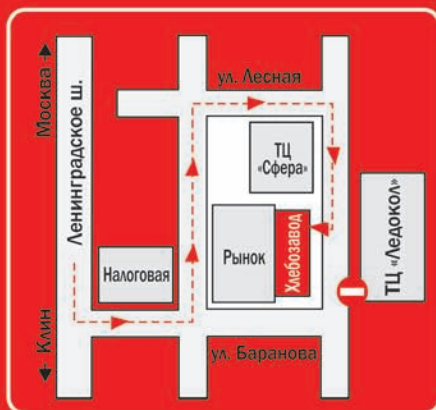

НАШИ УСЛУГИ:

- Профессиональный подбор шин и дисков
- Шиномонтаж HOFFMAN до D24 Run Flat
- Технологическая мойка колес перед балансировкой
- Ремонт шин и ДОШИПОВКА зимней резины
- Сезонное хранение шин (1000 руб. за комплект – 6 мес.)
- Заправка шин смесью инертных газов
- Заправка и антибактериальная обработка кондиционеров

ШИНЫ / ДИСКИ / СЕКРЕТКИ /
КРЕПЕЖ / АККУМУЛЯТОРЫ /
АВТОКОСМЕТИКА /
В НАЛИЧИИ И НА ЗАКАЗ

ПРИ ВЫПОЛНЕНИИ ШИНОМОНТАЖА –
ПАКЕТЫ В ПОДАРОК!

НАШИ УСЛУГИ:

- Профессиональный detailing автомобиля Koch Chemie
- Евро-наномойка Koch Chemie
  - Пневмо-химчистка салона Koch Chemie
  - Полировка кузова и фар Koch Chemie
- Защита ЛКП 1К нанокерамика Koch Chemie
- Безопасная мойка и консервация двигателя Koch Chemie
- Антидождь-нанопокрывание стекол Koch Chemie
  - Устранение пятен любого происхождения (ЛКП и салон)
  - Ремонт сколов и остановка трещин лобового стекла
- Предпродажная подготовка автомобиля

ПРИ ВЫПОЛНЕНИИ ПОЛИРОВКИ –
ЕВРОМОЙКА В ПОДАРОК!

При первом обращении –

СКИДКА 20% НА ШИНОМОНТАЖ И МОЙКУ

ДЛЯ ВАШЕГО УДОБСТВА:

Комната для клиентов /
Бесплатный WI-FI / Телевизор/
Журналы / Кофе-чай / Туалет /
Парковка / Видеонаблюдение /
Наличный и безналичный расчет /
Оплата банковскими картами

ЗВОНИТЕ НАМ ПРЯМО СЕЙЧАС:

8 (4962) 66-5822, 8 (925) 078-8340

Солнечногорск, ул. Баранова, д. 2,
въезд на территорию Хлебозавода
под шлагбаум

РЕЖИМ РАБОТ: с 9.00 до 21.00, без выходных